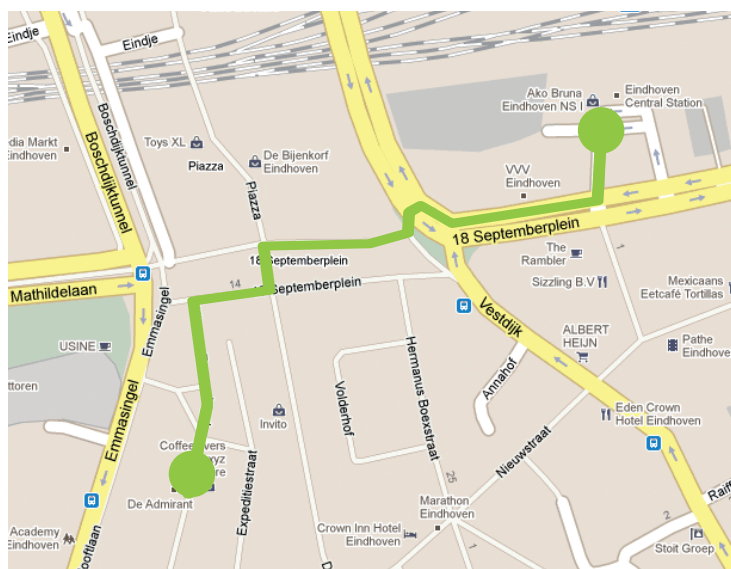

Route van Station Eindhoven naar Admirant Shopping

Vertrek vanaf Station Eindhoven

1. Vertrek in zuidelijke richting op de Stationsplein naar 18 Septemberplein54 m
2. Sla rechtsaf naar de 18 Septemberplein/Stationsplein 120 m
3. Sla linksaf naar de 18 Septemberplein23 m
4. Sla rechtsaf om op de 18 Septemberplein te blijven91 m
5. Sla linksaf om op de 18 Septemberplein te blijven29 m
6. Sla rechtsaf om op de 18 Septemberplein te blijven49 m
7. Sla linksaf naar de Nieuwe Emmasingel 130 m

Aankomst Admirant Shopping, Nieuwe Emmasingel Eindhoven